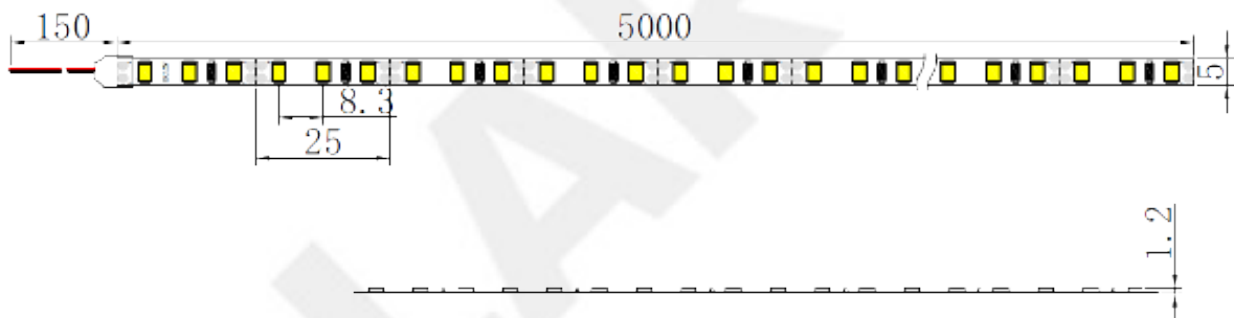

Produktbeschreibung

- Flexibler LED Strip mit selbstklebender Rückseite.
- Besonders schmal
- Excellente Farbwiedergabe angestrahlter Objekte dank sehr hohem Farbwiedergabeindex (CRI)
- 120 LEDs pro Meter.
- Kleinste Einheit 2,5cm mit 3 LEDs.
- Teilbar an den markierten Stellen.
- RoHS konform.

Product description

- Flexible LED strip with self-adhesive backside.
- Extra slim
- Excellent color reproduction of illuminated objects thanks to very high color rendering index
- 120 LEDs per meter.
- Smallest unit 2,5cms with 3 LEDs.
- Divisible at marked positions.
- RoHS compliant.

SOLAROX®

Technische Daten / Technical specifications

Bezeichnung / Description	Eigenschaften / Characteristics		
	Warmweiß Warm white	Neutralweiß Neutral white	Weiß white
Farbe / Color			
Farbtemp./Wellenlänge / CCT/Wavelength	2600K - 2800K	4000K - 4500K	5700K - 6500K
Nennlichtstrom / Nominal luminous flux	6 000lm	6 300lm	6 400lm
CRI	>90Ra	>90Ra	>90Ra
Energieeffizienzklasse / Energy efficiency class:	F	F	F
Nennspannung / Nominal voltage	12V DC		
Nennstrom pro Rolle / Nominal current per reel	6A		
Nennleistung pro Rolle / Nominal wattage per reel	72W		
Länge pro Rolle / Length per reel	5m		
Anzahl LEDs pro Rolle / QTY LEDs per reel	600		
Anzahl LEDs pro Meter / QTY LEDs per meter	120		
Länge kleinste Einheit / Length smallest unit	25mm		
Anzahl LEDs pro Einheit / QTY LEDs per unit	3		
LED Abstrahlwinkel / LED beam angle	120°		
Dimmbar / Dimmable:	Ja (nur PWM) Yes (PWM only)		
Anzahl der Schaltzyklen / ON/OFF cycles:	abhängig vom Vorschaltgerät / depending on control gear		
Aufwärmzeit / Warm-up time (60 %):	<1s		
Zündzeit / Starting time:	abhängig vom Vorschaltgerät / depending on control gear		
Energieverbrauch / Energy consumption:	80kWh/1000h		
Abmessungen L x B x H / Dimensions L x W x H	5000 x 5 x 1.2mm		
Schutzgrad / IP rating	-		
Betriebstemperatur / Operating temperature	-20°C ~ +45°C		
Lagertemperatur	-40°C ~ +80°C		