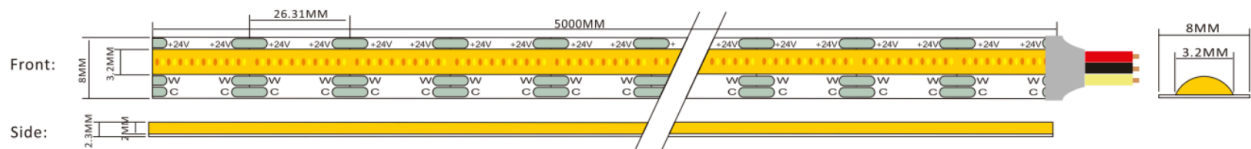

Produktbeschreibung

Flexibler LED Strip mit selbstklebender Rückseite.

Einstellbar in der Farbtemperatur von 2.700K ... 6.000K

608 LEDs pro Meter.

Kleinste Einheit mit 16 LEDs.

Teilbar an den markierten Stellen.

RoHS konform.

Product description

Flexible LED strip with self-adhesive backside.

Color temperature adjustable 2700K ... 6000K

608 LEDs per meter.

Smallest unit with 16 LEDs.

Divisible at marked positions.

RoHS compliant.

Technische Daten / Technical specifications

Bezeichnung / Description	Eigenschaften / Characteristics		
Farbe / Color	Warmweiß Warm white		Weiß white
Farbtemp./Wellenlänge / CCT/Wavelength	2600K - 2800K		6000K - 6500K
Max. Helligkeit / Brightness	1300lm		1300lm
CRI	>90Ra		>90Ra
Energieeffizienzklasse / Energy efficiency class:	F		F
Betriebsspannung / Operating voltage	24V DC		
Strom pro Rolle / Typ. Current per reel (Typ.)	3A		
Leistungsaufnahme pro Rolle / Power consumption per reel (Typ.)	70W		
Länge pro Rolle / Length per reel	5m		
Anzahl LEDs pro Rolle / QTY LEDs per reel	608		
Anzahl LEDs pro Meter / QTY LEDs per meter	121		
Länge kleinste Einheit / Length smallest unit	27mm		
Anzahl LEDs pro Einheit / QTY LEDs per unit	16		
LED Abstrahlwinkel / LED beam angle	180°		
Dimmbar / Dimmable:	Ja (nur PWM) Yes (PWM only)		
Anzahl der Schaltzyklen / ON/OFF cycles:	abhängig vom Vorschaltgerät / depending on control gear		
Aufwärmzeit / Warm-up time (60 %):	<1s		
Zündzeit / Starting time:	abhängig vom Vorschaltgerät / depending on control gear		
Energieverbrauch / Energy consumption:	70kWh/1000h		
Abmessungen L x B x H / Dimensions L x W x H	5000 x 8 x 2.3mm		
Schutzgrad / IP rating	-		
Betriebstemperatur / Operating temperature	-20°C ~ +50°C		
Lagertemperatur	-40°C ~ +80°C		

Only electrical parallel connection of several modules allowed.

Maximum length of associated reel is 5mts. Longer lengths are to be supplied by multiple feeding.

Consider polarity. Incorrect polarity, the module doesn't light and may be damaged.